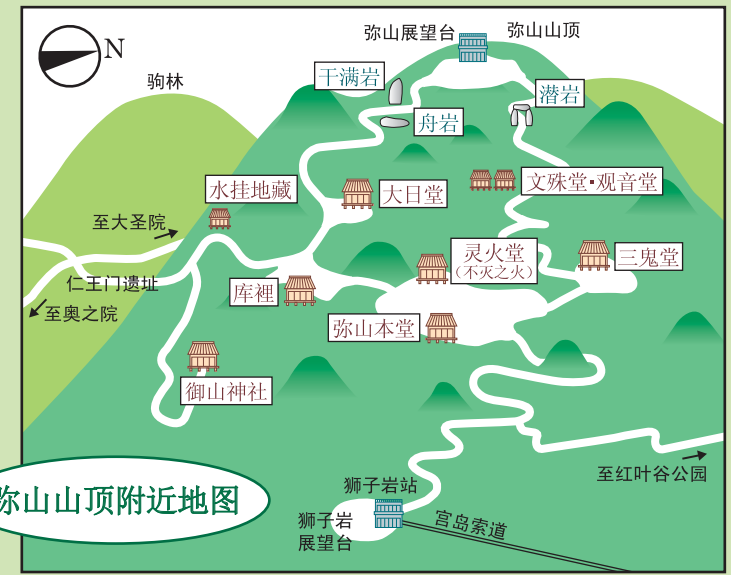

了解、体验、拥有世界遗产的岛屿。

Miyajima

导游图

- 公园旅馆一览①**
- 1 宫岛海滨宾馆 电话 0829-44-0118
 - 2 锦水别墅 电话 0829-44-2191
 - 3 割烹旅馆 山一别馆 电话 0829-44-0700
 - 4 港馆 电话 0829-44-0362
 - 5 惠比寿屋旅馆 电话 0829-44-0563
 - 6 宫岛宾馆 诚 电话 0829-44-0070

凡例

- 公共厕所 (公共厕所)
- 残疾人专用洗手间 (残疾人专用洗手间)
- 公共厕所 (公共厕所)
- 附设婴儿台的洗手间 (附设婴儿台的洗手间)
- 住宿设施 (住宿设施)
- 适合眺望 (适合眺望)
- 风景秀丽的地方 (风景秀丽的地方)
- 春天樱花绚烂 (春天樱花绚烂)
- 秋天红叶绚丽 (秋天红叶绚丽)

人
神
共
存
之
岛
宫
岛