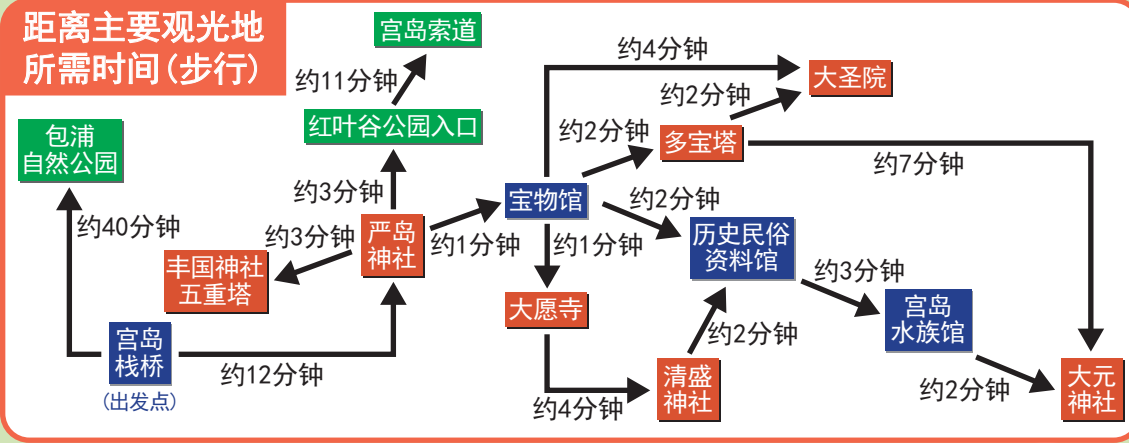

了解、体验、拥有世界遗产的岛屿。

Miyajima

导游图

- 公园旅馆一览①**
- 1 宫岛海滨宾馆 电话 0829-44-0118
 - 2 锦水别墅 电话 0829-44-2191
 - 3 割烹旅馆 山一别馆 电话 0829-44-0700
 - 4 港馆 电话 0829-44-0362
 - 5 惠比寿屋旅馆 电话 0829-44-0563
 - 6 宫岛宾馆 诚 电话 0829-44-0070